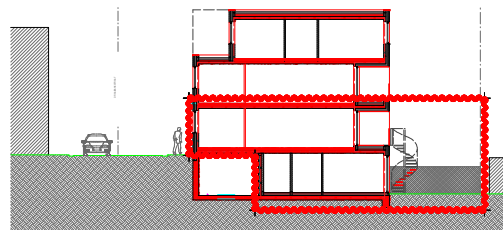

Duplexwoning 110 bus 0001

totaal Opp.: ± 125 m²
 Bewoonbare Opp.: ± 85 m²
 Terras : ja - ± 10 m²
 Tuin : ja - ± 31 m²
 slaapkamers: 2 (± 11m², ± 9 m²)
 Badkamer: ± 65 m²
 Keuken: ± 6 m²
 Woonruimte: ± 25 m²
 Toilet: 2

verdiep -1

verdiep 0

Snedede

Voorgevel

Achtergevel

Inplantingsplan

Zijgevel inrit