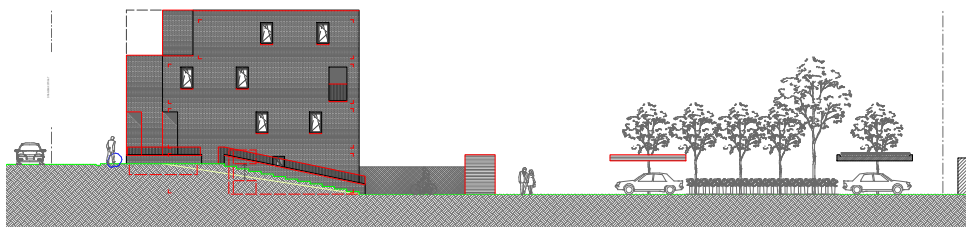

Duplexwoning 110 bus 0001

totaal Opp.: ± 125 m²
 Bewoonbare Opp.: ± 85 m²
 Terras : ja - ± 10 m²
 Tuin : ja - ± 31 m²
 slaapkamers: 2 (± 11m², ± 9 m²)
 Badkamer: ± 65 m²
 Keuken: ± 6 m²
 Woonruimte: ± 25 m²
 Toilet: 2

verdiep -1

verdiep 0

Snedede

Voorgevel

Achtergevel

Inplantingsplan

Zijgevel inrit