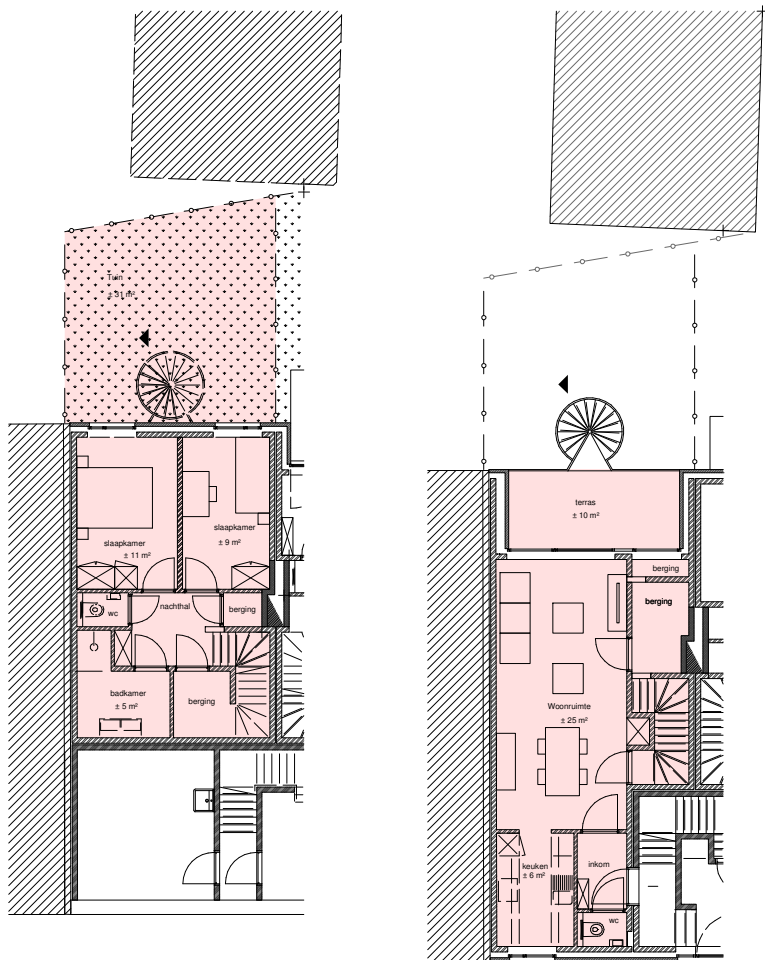

Duplexwoning 110 bus 0001

totaal Opp.: ± 125 m²
 Bewoonbare Opp.: ± 85 m²
 Terras : ja - ± 10 m²
 Tuin : ja - ± 31 m²
 slaapkamers: 2 (± 11m², ± 9 m²)
 Badkamer: ± 65 m²
 Keuken: ± 6 m²
 Woonruimte: ± 25 m²
 Toilet: 2

verdiep -1

verdiep 0

Snedede

Voorgevel

Achtergevel

Inplantingsplan

Zijgevel inrit