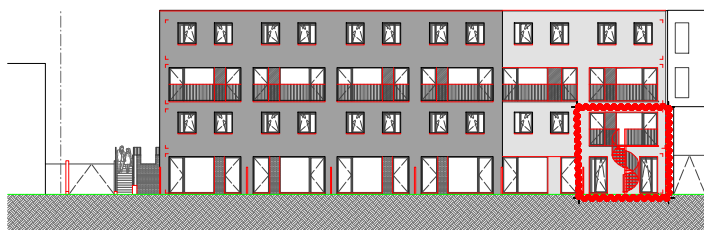

Duplexwoning 110 bus 0001

totaal Opp.: ± 125 m²
 Bewoonbare Opp.: ± 85 m²
 Terras : ja - ± 10 m²
 Tuin : ja - ± 31 m²
 slaapkamers: 2 (± 11m², ± 9 m²)
 Badkamer: ± 65 m²
 Keuken: ± 6 m²
 Woonruimte: ± 25 m²
 Toilet: 2

verdiep -1

verdiep 0

Snedede

Voorgevel

Achtergevel

Inplantingsplan

Zijgevel inrit