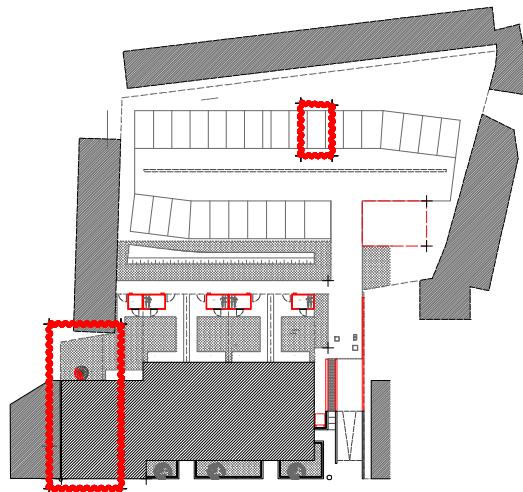

Duplexwoning 110 bus 0001

totaal Opp.: ± 125 m²
 Bewoonbare Opp.: ± 85 m²
 Terras : ja - ± 10 m²
 Tuin : ja - ± 31 m²
 slaapkamers: 2 (± 11m², ± 9 m²)
 Badkamer: ± 65 m²
 Keuken: ± 6 m²
 Woonruimte: ± 25 m²
 Toilet: 2

verdiep -1

verdiep 0

Snedede

Voorgevel

Achtergevel

Inplantingsplan

Zijgevel inrit